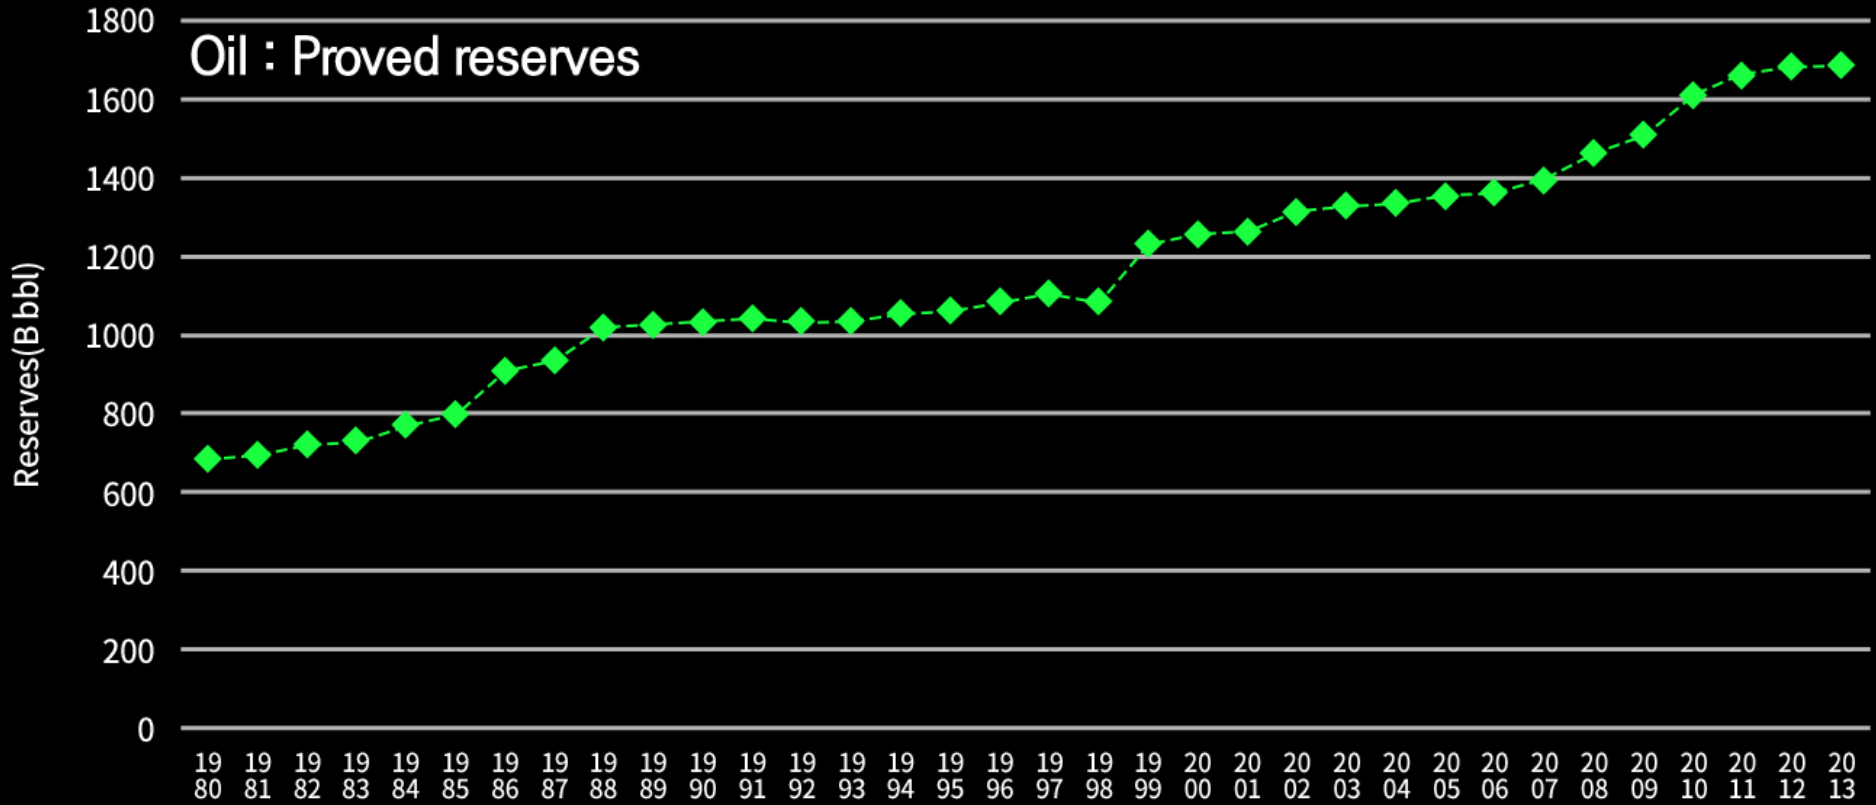

08.04.02 석유 매장량의 증가